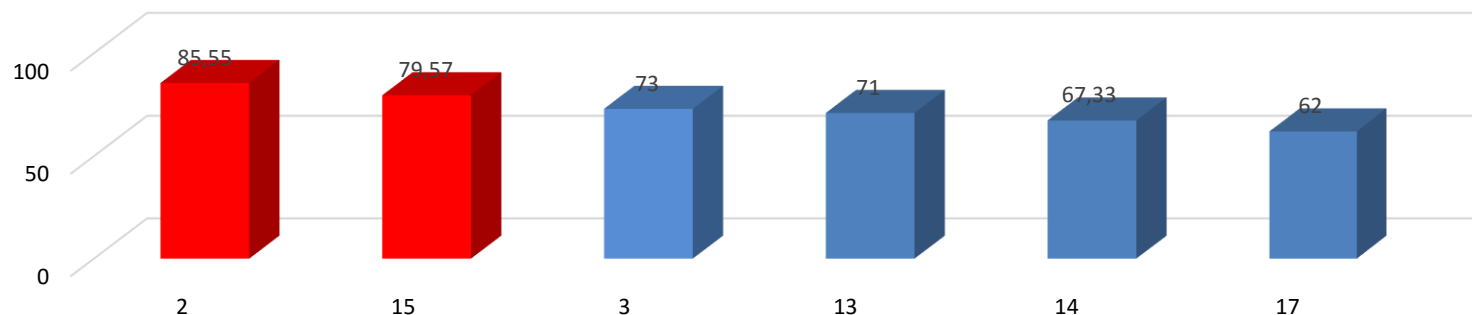

№ ОО	2	3	5	7	10	11	12	13	14	15	16	17	20	И1	ЦО
Средний балл	85,55	73	x	x	x	x	52,67	71	67,33	79,57	55,5	62	x	x	x

Результаты ЕГЭ 2016 по английскому языку (средний балл)

Результаты по показателю «средний балл» выше среднегородского в ОО №

2, 15

№ ОО	2	15	3	13	14	17	16	12	5	7	10	11	20	И1	ЦО
Средний балл	85,55	79,57	73	71	67,33	62	55,5	52,67	x	x	x	x	x	x	x

Результаты ЕГЭ 2016 по английскому языку: рейтинг ОБОУ (средний балл)

Интервалы баллов	91-95	81-90	71-80	61-70	51-60	41-50	31-40	21-30	11-20	1-10
Человек	13	17	11	4	3	5	0	0	0	0