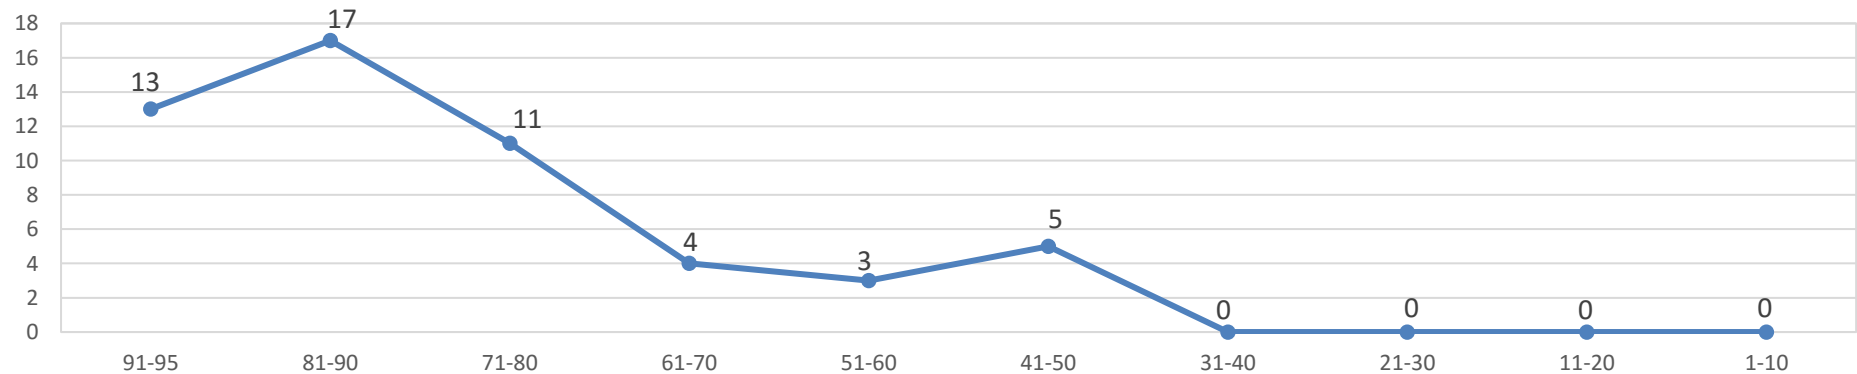

Распределение участников ЕГЭ 2016 по английскому языку, получивших баллы в соответствующих интервалах, чел.