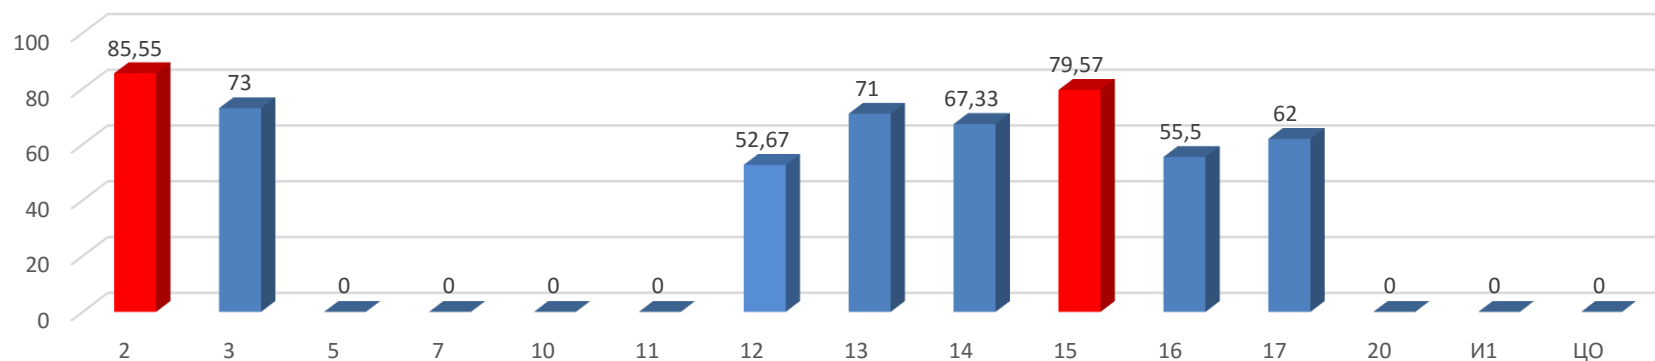

СПРАВКА ПО ИТОГАМ ЕГЭ 2016 ГОДА АНГЛИЙСКИЙ ЯЗЫК

Минимальный порог	22
Число выпускников, сдававших ЕГЭ, чел.	53
% выпускников, сдававших ЕГЭ, от общего числа выпускников	11,25
Число выпускников, не преодолевших порога, чел.	0
% выпускников, не преодолевших порога, от числа сдававших ЕГЭ	0,00
Средний балл по Сарову	78,15

№ ОО	2	3	5	7	10	11	12	13	14	15	16	17	20	И1	ЦО
Число сдававших	29	6	x	x	x	x	3	1	3	7	2	2	x	x	x
Число не преодолевших порога	0	0	x	x	x	x	0	0	0	0	0	0	x	x	x
% не преодолевших порога	0,00	0,00	x	x	x	x	0,00	0,00	0,00	0,00	0,00	0,00	x	x	x

№ ОО	2	3	5	7	10	11	12	13	14	15	16	17	20	И1	ЦО
Средний балл	85,55	73	x	x	x	x	52,67	71	67,33	79,57	55,5	62	x	x	x

Результаты ЕГЭ 2016 по английскому языку (средний балл)

Результаты по показателю «средний балл» выше среднегородского в ОО №